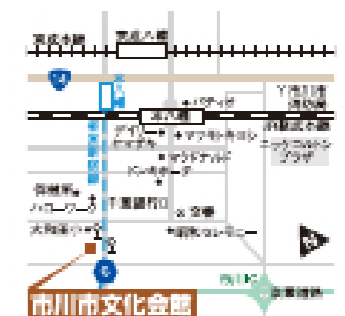

ASJ Exhibition 2020 March

第46回
建築家展

ASJ建築家ネットワーク「建築の家」設計・写真・記事（写真・記事建築設計事務所）撮影：本間工

建築家と直接話せる相談会開催
3月14日(土)・15日(日) 11~18時

会場/
市川市文化会館 B1F・展示室 市川市大和田1丁目1-5

入場
無料

🚗 駐車場有り(有料) ※数が少ないため公共交通機関や周辺の駐車場をご利用ください 🧒 キッズコーナー有り

イベントに関するお問い合わせは/アーキテツ・スタジオ・ジャパン 東京東スタジオ ☎ **0120-70-3151** tel. 03-3675-4760

日本最大級の建築家ネットワーク ARCHITECTS STUDIO JAPAN

登録建築家数2,930名 ※2020年2月現在 www.asj-net.com

はじまりは、
建築家との出逢い。

1: 佐藤大輔 / 2: 佐藤大輔 / 3: 佐藤大輔 / 4: 佐藤大輔 / 5: 佐藤大輔 / 6: 佐藤大輔 / 7: 佐藤大輔 / 8: 佐藤大輔 / 9: 佐藤大輔 / 10: 佐藤大輔