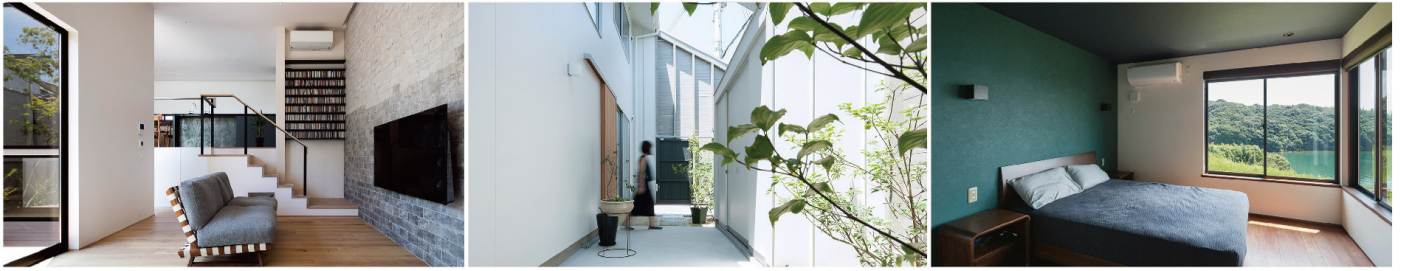

使用写真/設計:山田直真 原浩二 山澤宣勝 撮影:富田英次 野津研一 針金洋介

参加建築家

建築家との無料相談をご希望の方は、事前に予約も承ります。

郷田 修身 [東京]
1968年 東京都生まれ
2004年 ジョーテック一級建築士事務所設立

中尾 英己 [東京]
1967年 東京都生まれ
1999年 一級建築士事務所中尾英己建築設計事務所設立
1999年 有限会社中尾英己建築設計事務所として法人化

山本 学 [東京]
1966年 静岡県生まれ
2001年 アトリエエガー一級建築士事務所設立

吉川 みゆき [東京]
1962年 東京都生まれ
1993年 設計工房みゆき設立
2005年 有限会社みゆき設計として法人化

東 信洋 [東京]
1973年 東京都生まれ
2002年 スペースファブリック一級建築士事務所設立
2016年 株式会社space fabric一級建築士事務所として法人化

東 美紀 [東京]
1967年 長崎県生まれ
2003年 スペースファブリック一級建築士事務所入所
2016年 株式会社space fabric一級建築士事務所として法人化

河野 有悟 [東京]
1969年 東京都生まれ
2002年 有限会社河野有悟建築計画室設立

建築家展では。

おかげさまで、「建築家展」・「未来をのぞく住宅展」は、全国で開催5,300回を突破し、66万人を超えるお客様に会場いただきました。

参加建築家との無料相談会開催

日ごろお悩みの建築に関する諸問題や疑問点について、多くの難題を解決してきた建築家が、実例をもとにお答えします。

1. 【ご相談例】
   ◎劇的大リフォーム ◎医院併用住宅・動物病院 ◎二世帯住宅
   ◎狭小敷地・変形敷地 ◎ガレージハウス etc.

建築家セミナー開催 (参加無料・予約可)

9/15(土)

11:30~ 講師:東信洋
「ASJでお家ができるまで
~実例紹介~」

13:30~ 講師:吉川みゆき
「女性建築家が考える、
住み心地のいい良い空間」

15:30~ 講師:河野有悟
「建築家がつくと、
賃貸併用住宅はこうなる」

9/17(月・祝)

11:30~ 講師:郷田修身
「始めよう! 建築家との家づくり
~入門編~」

13:30~ 講師:山本学
「都会でもできる、
コートハウスのつくり方」

15:30~ 講師:中尾英己
「相続対策を見据えた、
賃貸併用住宅とは」

特別企画 渡辺篤史がやってくる!

渡辺篤史 × 建築家トークショー開催

参加建築家:山本学・中尾英己・河野有悟

事前予約制
参加無料

9月16日(日)14:30~16:30 13時受付開始

トークショーでは、これまでTV朝日系「渡辺篤史の建もの探訪」で作品が放映された建築家3名が、番組で紹介された作品をもとに渡辺篤史と語ります。また、ASJ東京東スタジオによる施工案件2件もご紹介いたします。

渡辺篤史

WATANABE ATSUSHI

俳優、タレント、ナレーター。茨城県生まれ。
1989年から続く人気長寿番組「渡辺篤史の建もの探訪」では放送開始時からホスト役を務め、建築への深い造詣を活かしたレポートぶりには定評がある。著書には「渡辺篤史のこんな家を創りたい」「元気が育つ家づくり」などあり。

ご来場の方から抽選で、サイン入り「渡辺篤史の建もの探訪BOOK」をプレゼント!
ご予約・お問合せはASJ東京東スタジオまで。

建築家との家づくりにチャレンジしてみませんか。ASJは、建築家の専門店です。

ACADEMY ASJアカデミー会員募集中

夢の家づくりのはじまり。まずは、会員になろう。
ASJでは建築家との理想の住まいづくりをサポートする会員制システム、「ASJアカデミー」をご用意しています。建築家との家づくりをシミュレーション体験できるプランニングコースをはじめ、安心して家づくりをするために必要な知識と経験を提供しています。

ASJアカデミー会員のメリット

建築家からのプラン提案

ASJ情報誌のお届け

各種セミナー・見学会への参加

会員様専用サイトの利用

土地からお探しのお客様への充実したサービス

*現在、全国59,000組以上のASJアカデミー会員様にご利用いただいています。

ASJアカデミーご入会の方にプレゼント!
ASJの発行する月刊誌「A-Style Monthly」を当日、ご入会いただいた皆さまにプレゼントいたします。

ASJ Architecture Line-ups 様々なご計画のご要望にお応えています。

- 建築家との自由度の高い家づくり
- 戸建新築住宅
- ASJからはじまる、次世代クリニック
- 医療施設
- 集客につながる店舗プランニング
- 店舗・商業施設
- シニアライフを応援する安全快適な家
- 高齢者向け住宅

- 匠の技でライフスタイルの進化
- 増改築・リノベーション
- 安定的に収益を生み出す経営を実現
- マンション・収益物件
- 全国をカバーする別荘建築
- セカンドハウス・別荘
- 人と環境と家計にやさしい快適エコ住宅
- エコロジー

お問い合わせ・資料請求は

TOKYO HIGASHI STUDIO

東京東スタジオ [山荘建設株式会社]

〒134-0083 江戸川区中葛西4-14-5
tel. 03-3675-4760 fax. 03-3675-8524
営業時間 / 8:00~17:00

http://www.asj-net.com/

0120-70-3151